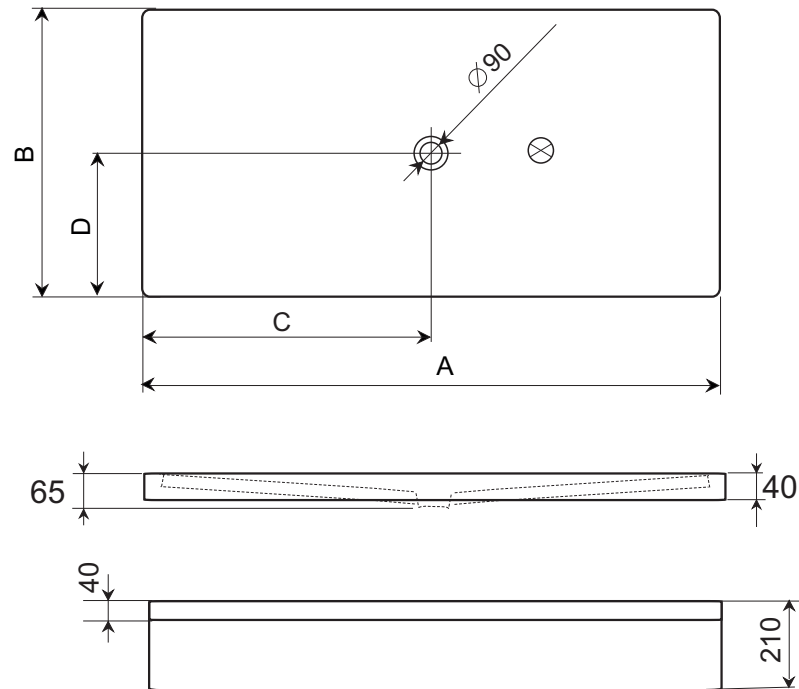

tehničke karakteristike proizvoda

Naziv:	Šifra	A	B	C	D	⊗
Stella 100 x 80	7115	1000	800	500	400	0-30
Stella 100 x 80/O	7116					
Stella 120 x 80	7114	1200	800	600	400	0-30
Stella 120 x 80/O	7113					
Stella 170 x 75		1700	800	850	350	0-30

dimenzije mm