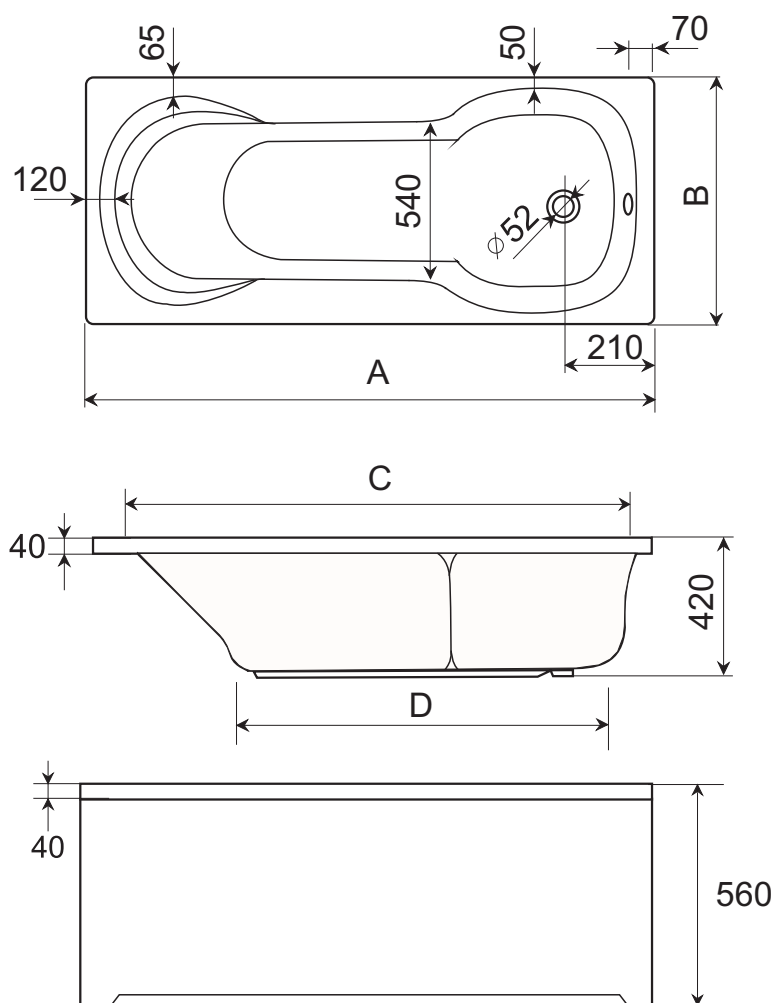

tehničke karakteristike proizvoda

Naziv:	A	B	C	D
Lilium 130 x 70	1300	700	1130	800
Lilium 150 x 70	1500	700	1330	1000
Lilium 170 x 70	1700	700	1530	1200

Dimenzije u mm

Naziv:	Zapremina	Nožice	Obloga	Postolje	Masaža
Lilium 130 x 70	90 l	○	○	○	○
Lilium 150 x 70	100 l	○	○	○	○
Lilium 170 x 70	130 l	○	○	○	○
Lilium 130 x 70/o	90 l	●	●	●	●
Lilium 150 x 70/o	100 l	●	●	●	●
Lilium 170 x 70/o	130 l	●	●	●	●