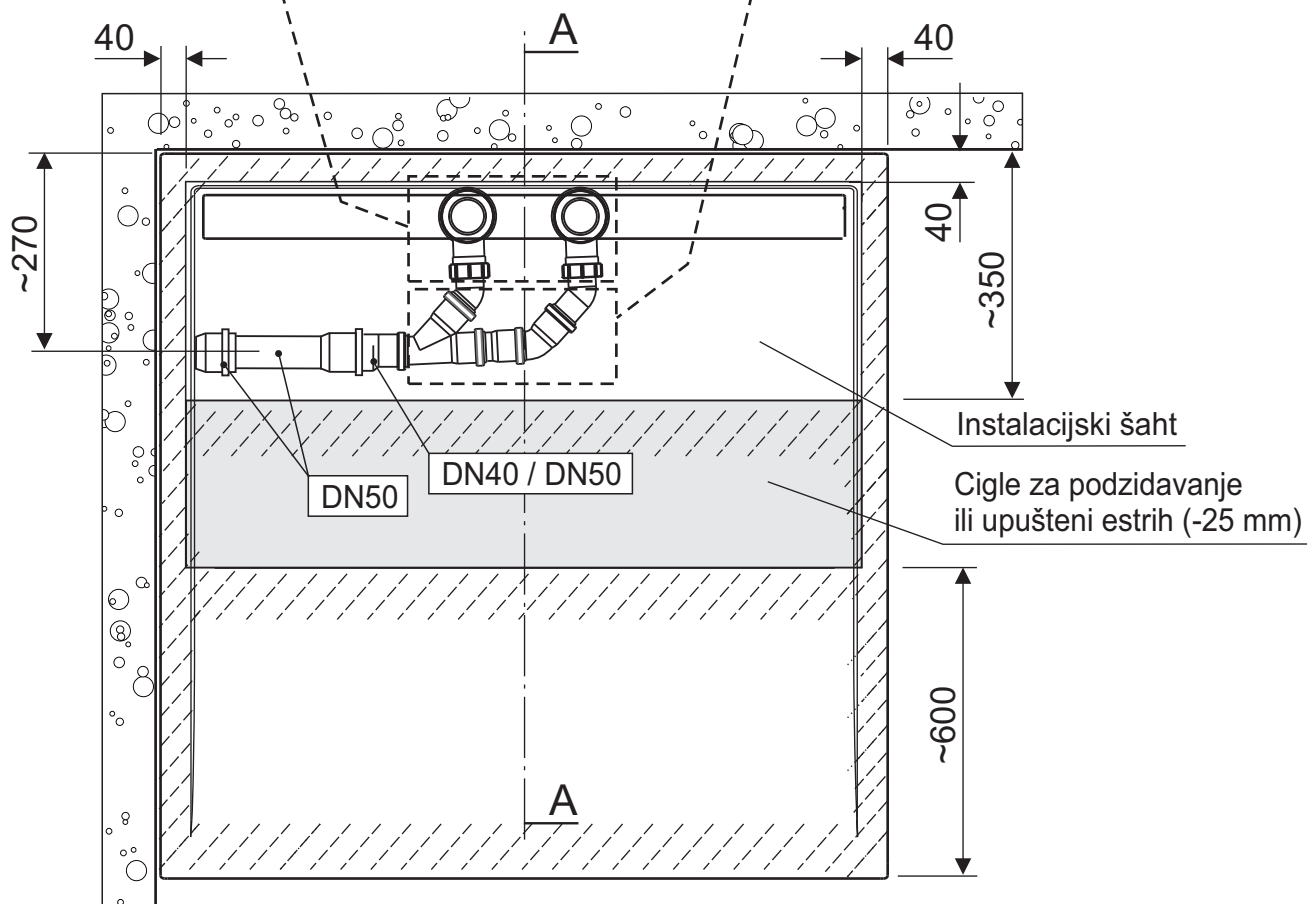

Sifoni **McAlpine HC26-DUR-65**  
Art.br. 3040060

Spojni set za sifone tuš kade Slope  
Art.br. 9002037

Fleksibilno ljepilo za keramiku